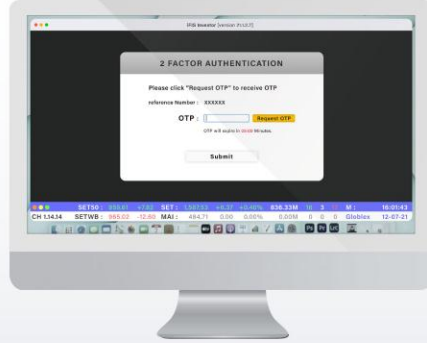

2

กดปุ่ม Request OTP

☎ 0 2672 5999

📘 Globlex Securities

🌐 globlexgroup

🌐 www.globlex.co.th