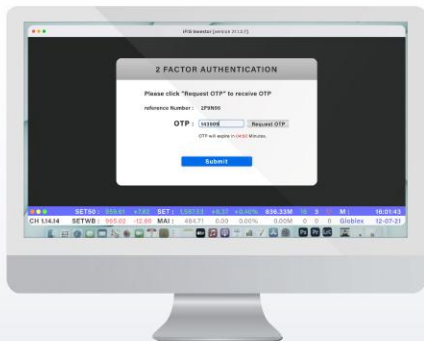

ขั้นตอนการ Login IVIP (ใน PG)

จะต้องยืนยันด้วย OTP ทุกครั้งที่มีการ Login ใช้งาน

3

กรอกรหัส OTP
(ระบบจะแจ้งรหัส OTP ไปที่โปรแกรม
PROFIS ในมือถือของท่าน)
และกด Submit