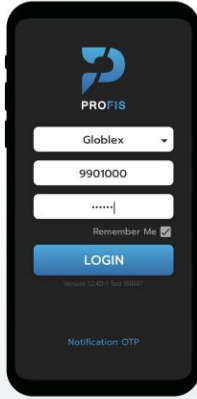

# ขั้นตอนการ Login 2FA iFIS VIP

1

ดาวน์โหลดแอปพลิเคชัน  
"PROFIS" ใน App Store  
หรือ Play Store

2

เลือก **Globlex**  
ใส่หมายเลข **Account**  
(7หลัก) และกด **Login**

3

กดยอมรับเงื่อนไข

☎ 0 2672 5999