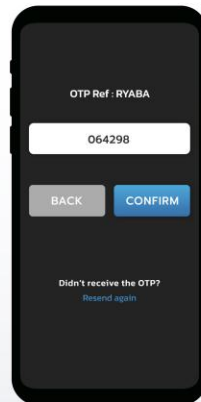

5

กรอกรหัส **OTP**
(ระบบจะแจ้งรหัส OTP ไปทางข้อความ)
และกด **Confirm**
จะเป็นการยืนยันตัวตนสำเร็จ

☎ 0 2672 5999

📘 Globlex Securities

🌐 globlexgroup

www.globlex.co.th